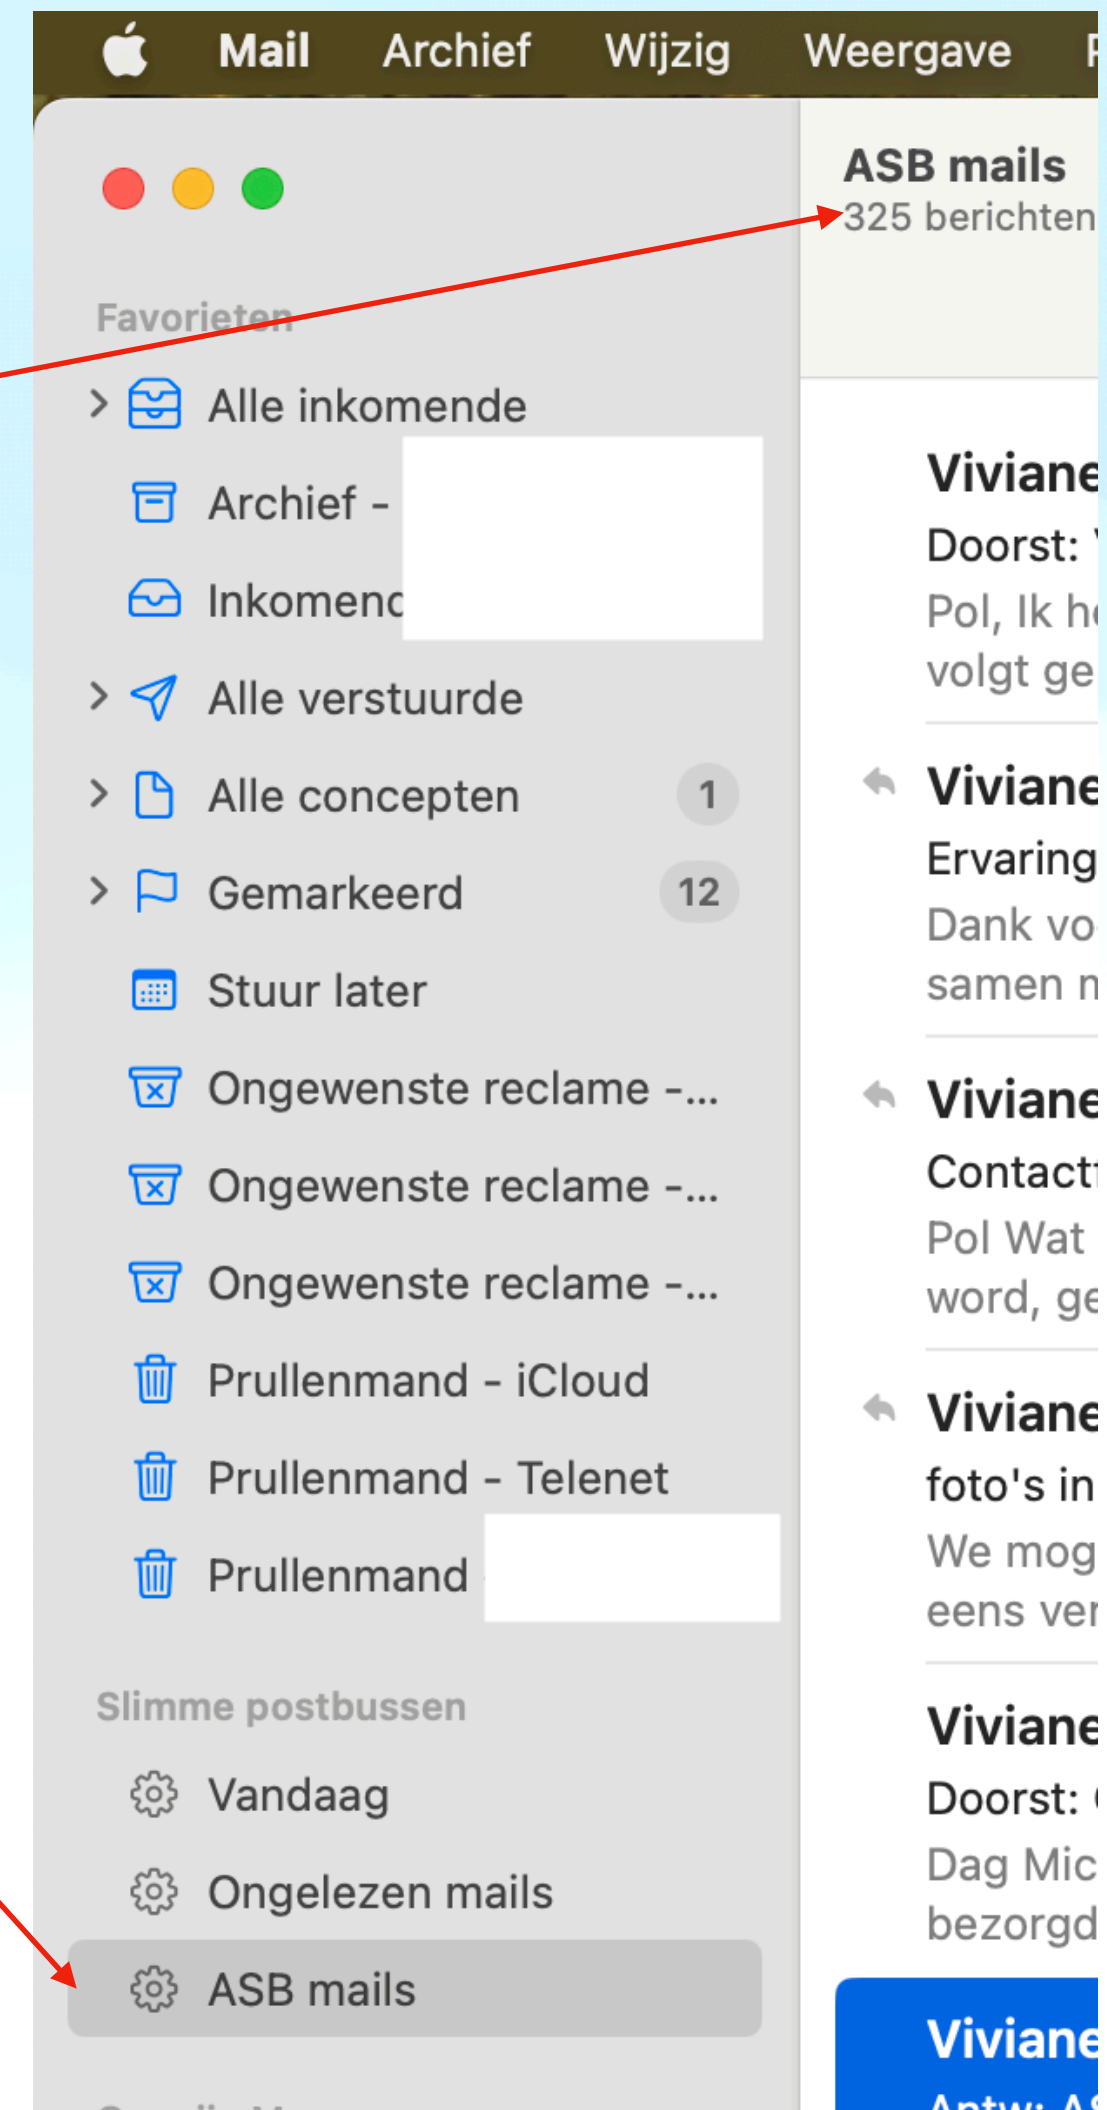

Verstuurd'

Annuleer OK

Naam slimme postbus: ASB mails

Bevat berichten die overeenkomen met **alle** van de volgende voorwaarden:

Van bevat

Zoek ook in berichten in 'Prullenmand'

Zoek ook in berichten in 'Verstuurd'

Annuleer OK

Naam slimme postbus: ASB mails

Bevat berichten die overeenkomen met **alle** van de volgende voorwaarden:

Van bevat 8000asb

Zoek ook in berichten in 'Prullenmand'

Zoek ook in berichten in 'Verstuurd'

Annuleer OK

Eventueel kan u dit ook aanvinken.

en bevestigen met "OK"

Na het voorgaande zo ingevuld te hebben ,
krijgt u in "Mail" nu een Aparte map,
waarin ALLE mails van ASB zich bevinden.

en u hoeft niet verder te
zoeken.