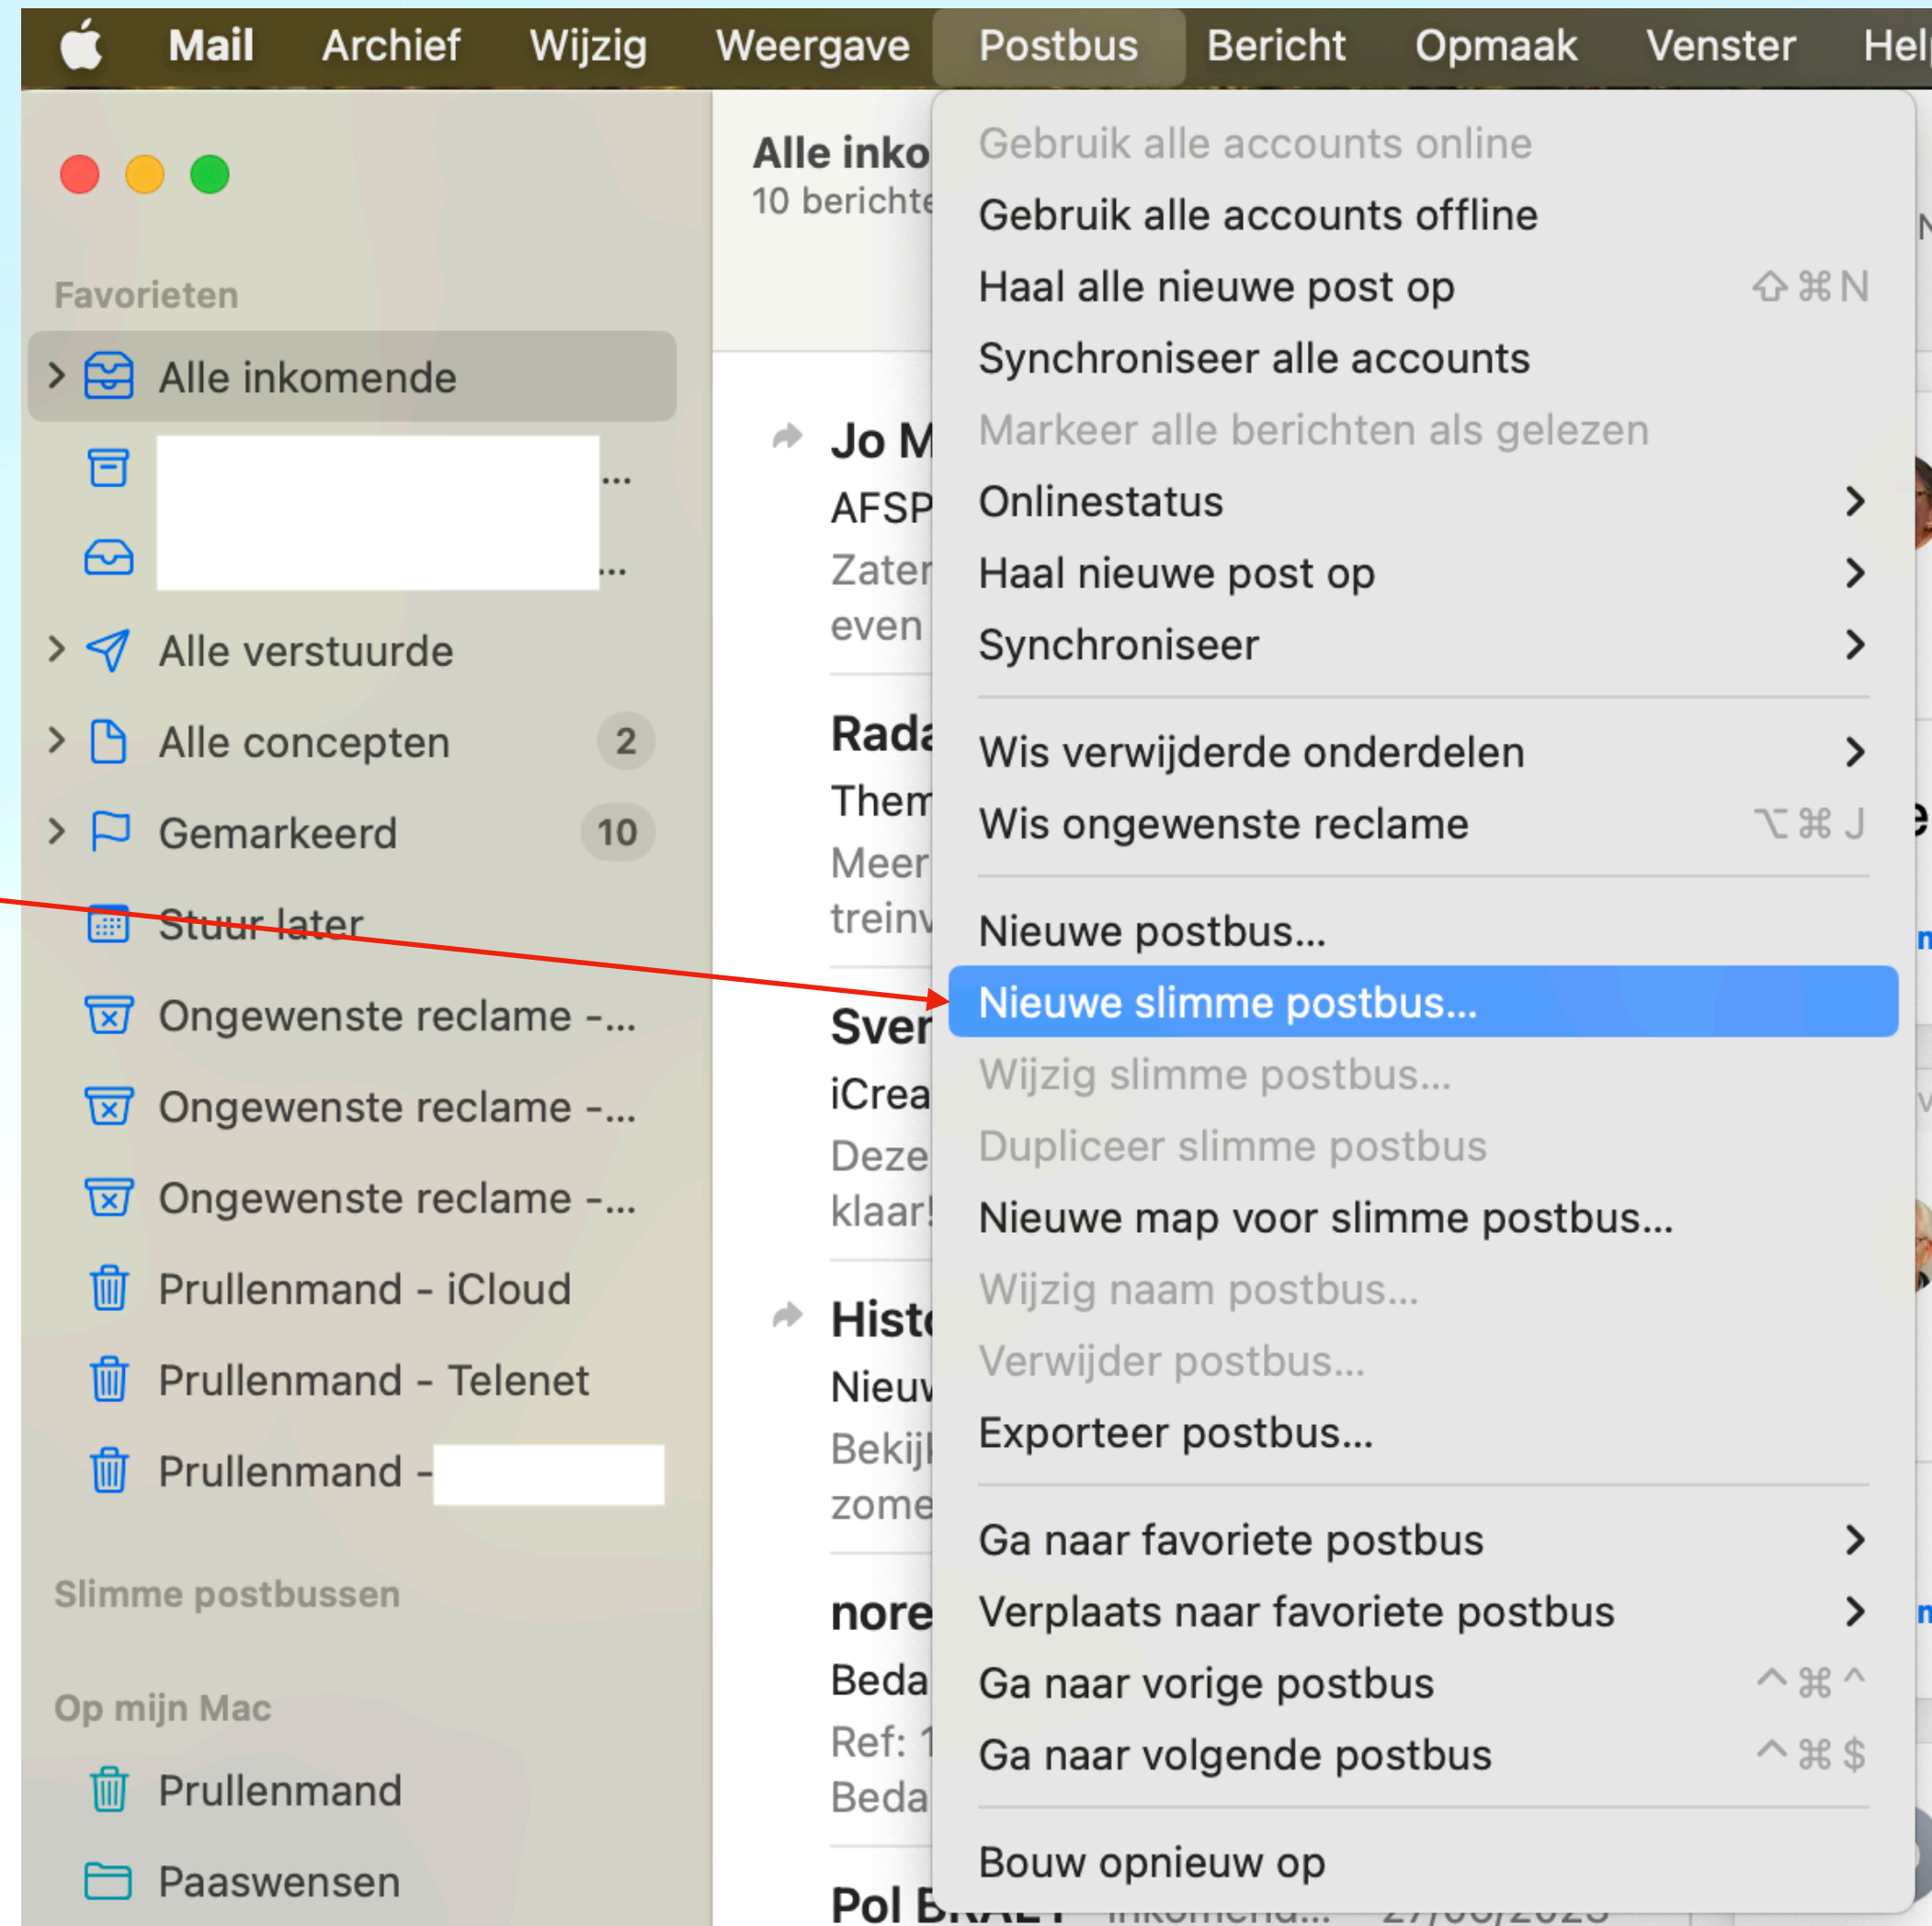

ASB - 08/09/23

Ziet uw moderne briefwisseling
er zo uit?

Of zo?

Om de bomen door het bos te zien bij uw mails

bestaat er een EENVOUDIGE oplossing:

Om uw mails met ASB direct te vinden!

Hierna volgt de eenvoudige werkwijze

In mail gaat u naar "Postbus"

Selecteer : "Nieuwe slimme postbus"

U bepaalt hier de naam van uw slimme postbus.

Niet vergeten om in **ALLE** keuzevelden uw voorwaarden te selecteren.

Naam slimme postbus: ASB mails